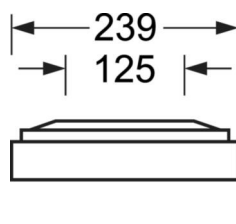

Ссылка LED 3200lm/25W 830
ηLB 100 %
Φ ↓/↑ 100 % / 0 %
UGR поп./вдоль 18.4 / 18.7
дисплей 65° < 3000cd/m²