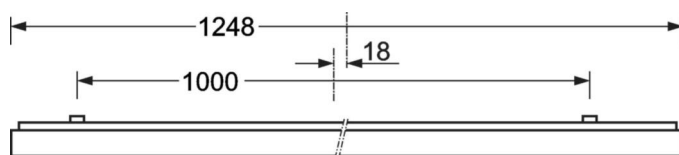

Накладной светильник - рассеиватель микропризматический - прямой свет

Корпус из стального листа с порошковым напылением, прямоугольное сечение, встроенная система хомутиков Quicklock для быстрой сборки с предохранительным крючком и тросом для простого и быстрого монтажа Цвет корпуса серебристый/ белый алюминий RAL 9006; Равномерный прямой свет для освещения рабочих мест за дисплеем по норме DIN-EN 12464-1; защита от слепящих лучей благодаря стеклу с микропризматическим рельефом со специальной техникой "Multilayer» и светоуправляющей фольгой; Удобное подключение к сети, прямо на поверхности светильника, с колпачком для клеммы; настройки ETM можно легко изменять на поверхности светильника. Подключение к сети через 3-полюсную присоединительную клемму втычного контакта. По запросу поставляется наше универсальное монтажное приспособление AVA-MH. Накладной светильник для установки на потолке

параметры

номер заказа	65713014175
код EAN	4020863479009
номер таможенного тарифа	94051190
Знак прохождения контроля	IP 20, класс защиты I, для рабочих мест за дисплеем 65° < 3000, ENEC10 VDE, F, Indoor, CE
Степень ударопрочности IK	IK03
Температура окружающая	ta 25°C
Гарантийный срок	5 лет
Государственные программы поддержки	BEG - государственные субсидии для энергосберегающих зданий (действительна только для Германии)

электротехника

Балласт	Электронный драйвер Multilumen, 4-шага (1 штука)
Мощность системы	25W-14W
сетевое напряжение	230V/50Hz
автоматический предохранитель (пусковой ток)	22 штук/B10, 34 штук/B16, 33 штук/C10, 54 штук/C16
класс энергосбережения/Источник света	C

DEEP-LINK

<https://www.regiolum.de/ru/article/65713014175>