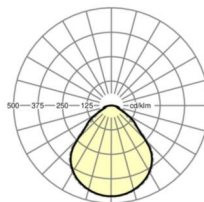

параметры

номер заказа	65713014175
код EAN	4020863479009
номер таможенного тарифа	94051190
Знак прохождения контроля	IP 20, класс защиты I, для рабочих мест за дисплеем 65° < 3000, ENEC10 VDE, F, Indoor, CE
Степень ударопрочности IK	IK03
Температура окружающая	ta 25°C
Гарантийный срок	5 лет
Государственные программы поддержки	BEG - государственные субсидии для энергосберегающих зданий (действительна только для Германии)

электротехника

Балласт	Электронный драйвер Multilumen, 4-шага (1 штука)
Мощность системы	25W-14W
сетевое напряжение	230V/50Hz
автоматический предохранитель (пусковой ток)	22 штук/B10, 34 штук/B16, 33 штук/C10, 54 штук/C16
класс энергосбережения/Источник света	C

DEEP-LINK

<https://www.regiolum.de/ru/article/65713014175>